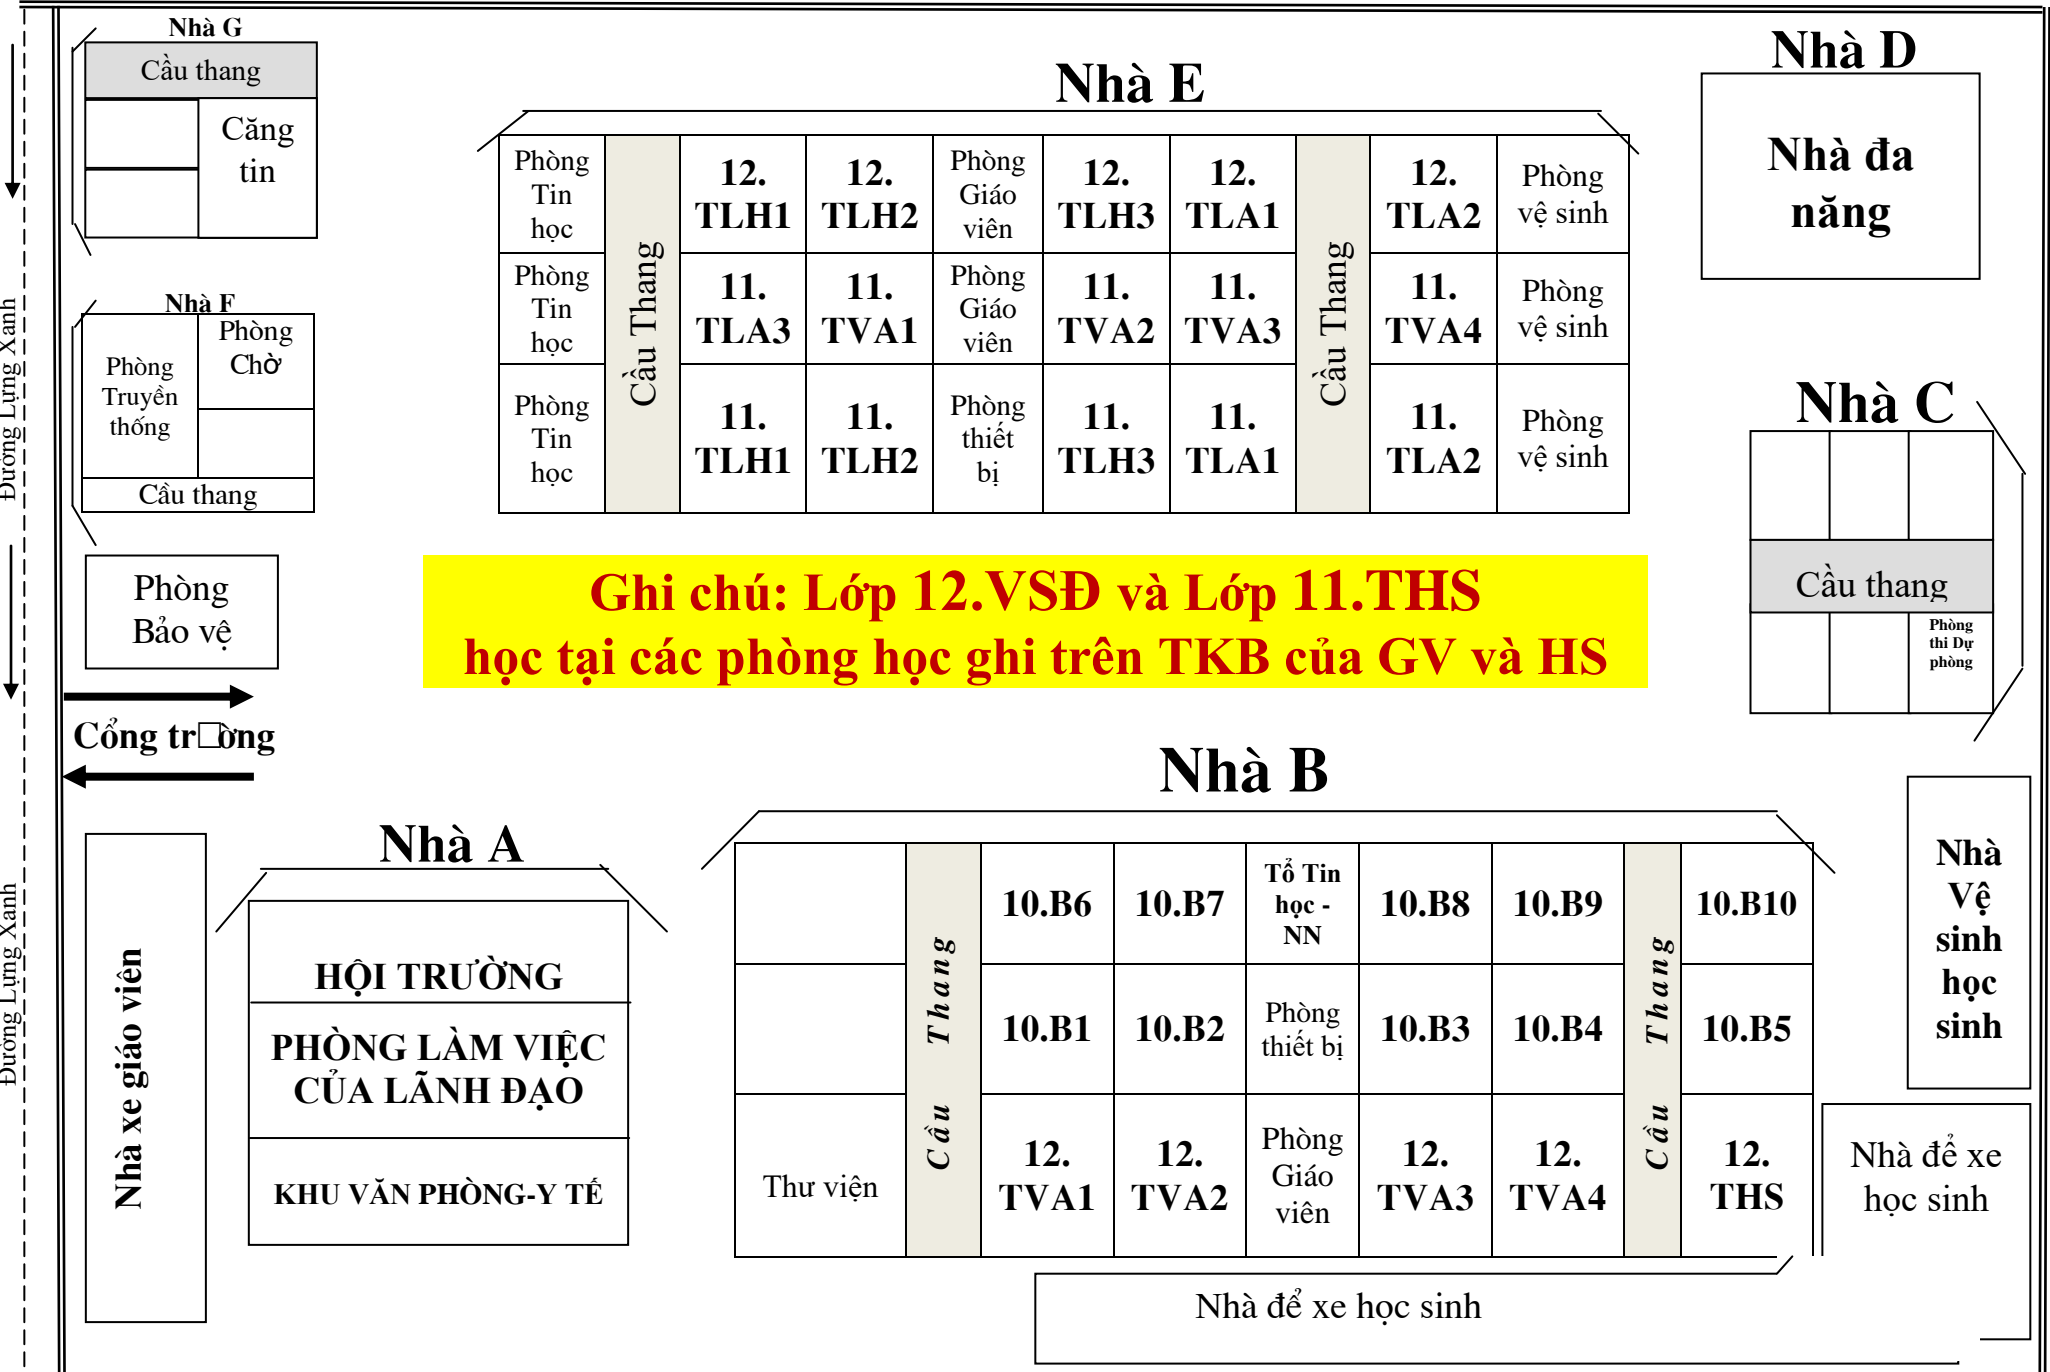

**SƠ ĐỒ PHÒNG HỌC ÔN THI TN LỚP 12
VÀ HỌC ĐÁP ỨNG BUỔI 2 LỚP 10, LỚP 11 NH 2020-2021**

Ghi chú: Lớp 12.VSD và Lớp 11.THS học tại các phòng học ghi trên TKB của GV và HS